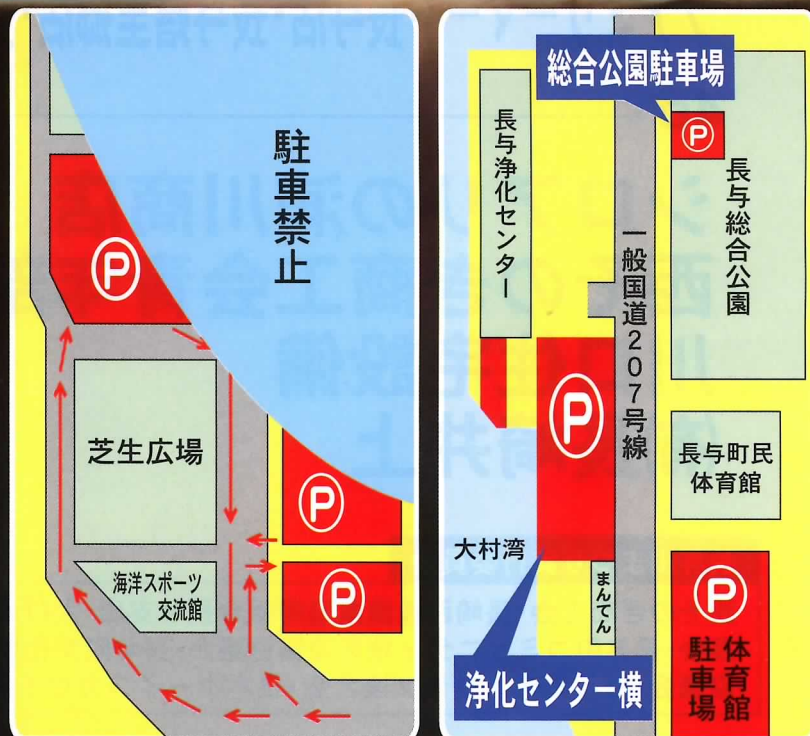

当日バスの運行が変更されます

変更前	変更後	変更前	変更後
新地17:40発 (前田)多良見大浦行き	新地17:40発 満永行き	新地19:00発 多良見大浦行き	新地19:00発 定林橋行き
多良見大浦18:55発 新地行き	満永19:07発 新地行き(満永折り返し)	多良見大浦20:20発 新地行き	定林橋20:38発 新地行き(定林橋折り返し)
新地18:30発 堂崎行き	新地18:30発 満永行き	新地20:10発 満永行き	新地20:10発 定林橋行き
堂崎19:38発 新地行き	満永19:47発 新地行き(満永折り返し)	満永21:12発 新地行き	定林橋21:18発 新地行き(定林橋折り返し)

— 19時47分以降、会場発の長崎方面行きはありません —

お願い まつりは、午後9時00分で終了する予定ですが、青少年の健全育成の観点から、子供達だけによる夜間外出を控えるようご家庭でご注意いただくと共に、併せて、まつり終了後は、子供達が速やかに帰宅するようご指導方お願い申し上げます。

駐車場は「西側埋立地」、「浄化センター横長与シーサイドパーク」、「町民体育館駐車場」を御利用下さい。
駐車場が少なくなっております。出来る限り乗り合わせてご来場下さい。

主催/長与川まつり実行委員会

サマージャンボ宝くじは、日本の夏祭りを応援します!